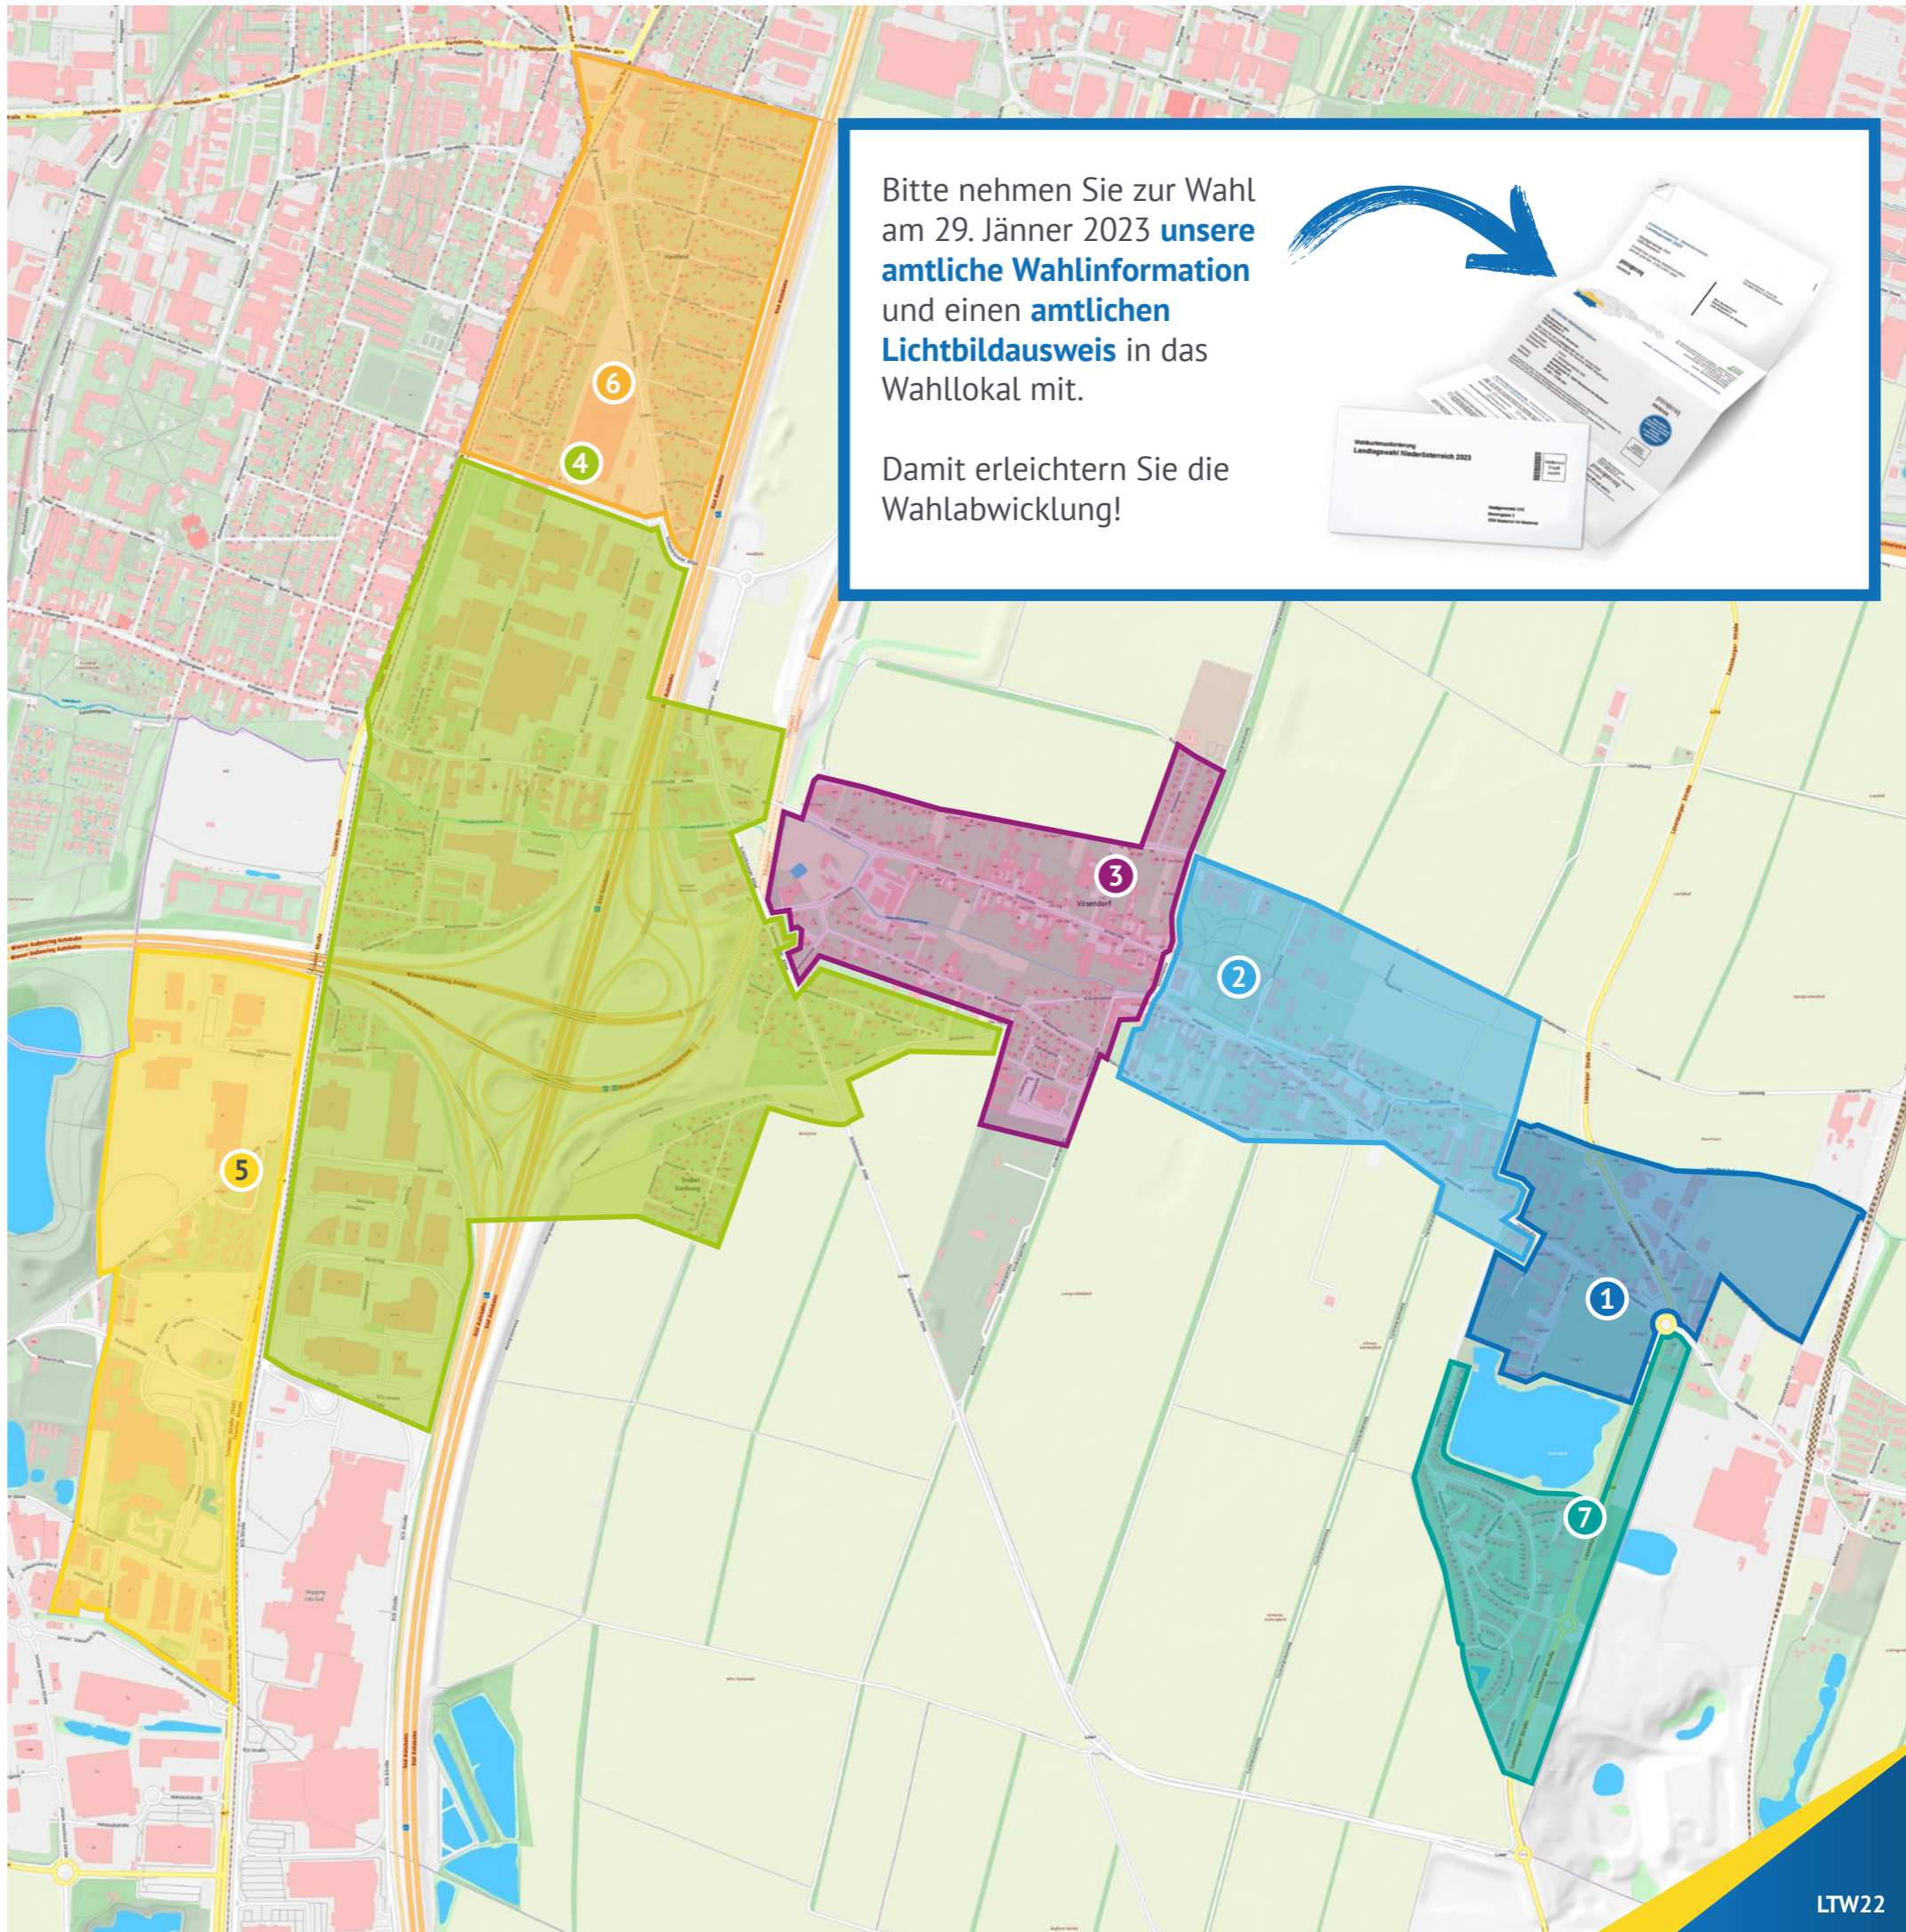

# Wahlinfo

Landtagswahl am 29. Jänner 2023

[www.voesendorf.gv.at/ltw23](http://www.voesendorf.gv.at/ltw23)

**SPRENGEL 1:**  
Haus Senioren Aktiv  
Ortsstraße 210

**SPRENGEL 2:**  
Schloss Vösendorf  
Freskensaal  
Schlossplatz 1

**SPRENGEL 3:**  
Neuer Turnsaal  
Volksschule Vösendorf  
Kirchenplatz 2

**SPRENGEL 4:**  
Kaufpark Vösendorf  
Eingang Marktstraße  
Schönbrunner Allee 18

**SPRENGEL 5:**  
Anton Benya-Straße 3-7  
Gemeinschaftsraum  
Stiege 3

**SPRENGEL 6:**  
Kaufpark Vösendorf  
Eingang Schönbrunner Allee  
Schönbrunner Allee 18

**SPRENGEL 7:**  
Geschäftslokal  
Fa. GGM Gastro  
Laxenburger Straße 196

Bitte nehmen Sie zur Wahl  
am 29. Jänner 2023 **unsere  
amtliche Wahlinformation**  
und einen **amtlichen  
Lichtbildausweis** in das  
Wahllokal mit.